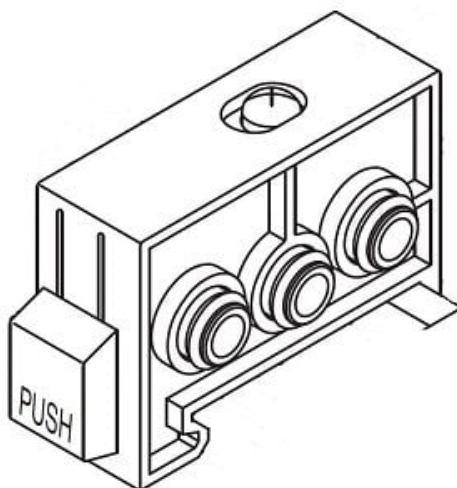

## Zakończenie bloku, strona D (SY5000-56-1A-Q) - SMC

**Numer artykułu SKU:**  
**SY5000-56-1A-Q**

Numer artykułu producenta:  
-----

Czas wysyłki: 24-48h