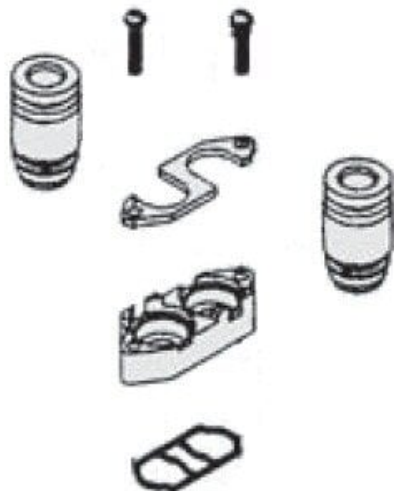

## Blok portowy (SY5000-6A-01F) - SMC

**Numer artykułu SKU:**  
**SY5000-6A-01F**

Numer artykułu producenta:  
-----

Czas wysyłki: Do 3-5 dni