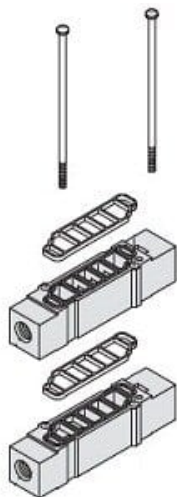

Podkładka dystansowa, górna i wydechowa (SY5000-75-1FA-Q) - SMC

Numer artykułu SKU:
SY5000-75-1FA-Q

Numer artykułu producenta:

Czas wysyłki: 7 tygodni

OPIS PRODUKTU

DANE TECHNICZNE

Nr kat.

SY5000-75-1FA-Q