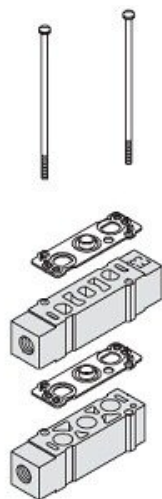

Podkładka dystansowa, górna i wydechowa (SY5000-75-2FA-Q) - SMC

Numer artykułu SKU:
SY5000-75-2FA-Q

Numer artykułu producenta:

Czas wysyłki: 7 tygodni

OPIS PRODUKTU

DANE TECHNICZNE

Nr kat.

SY5000-75-2FA-Q