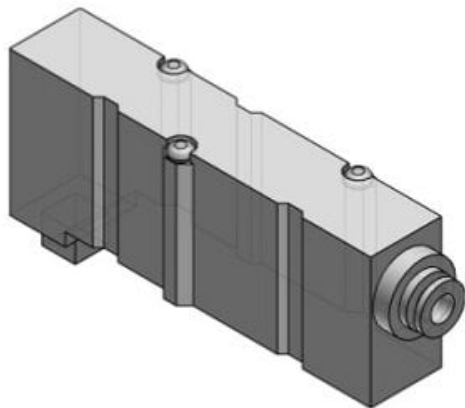

Najszersza
oferta
pneumatyki
w Polsce

Szybka dostawa
24 h / 48 h

Biuro Obsługi Klienta
+48 71 799 45 81

Blok zasilania SY5000 (SY50M-78-1A-C6) - SMC

Numer artykułu SKU:
SY50M-78-1A-C6

Numer artykułu producenta:

Czas wysyłki: Do 5-7 dni

OPIS PRODUKTU

DANE TECHNICZNE

Nr kat.

SY50M-78-1A-C6