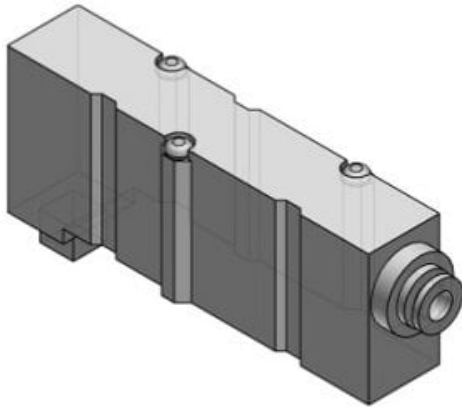

Najszerza
oferta
pneumatyki
w Polsce

Szybka dostawa
24 h / 48 h

Biuro Obsługi Klienta
+48 71 799 45 81

Blok zasilania SY5000, materiał PU (SY50M-78-1A-C8) - SMC

**Numer artykułu SKU:
SY50M-78-1A-C8**

Numer artykułu producenta:

Czas wysyłki: Do 3-5 dni

OPIS PRODUKTU

DANE TECHNICZNE

Nr kat.

SY50M-78-1A-C8