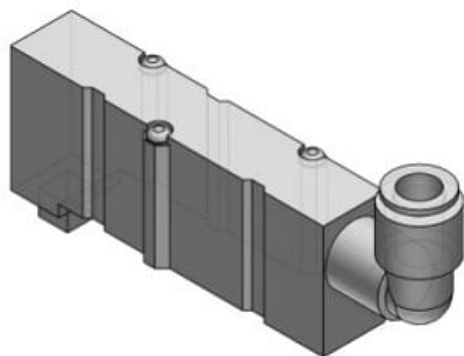

## Blok zasilania SY5000 (SY50M-78-2A-L8) - SMC

**Numer artykułu SKU:  
SY50M-78-2A-L8**

Numer artykułu producenta:  
-----

Czas wysyłki: 5 tygodni