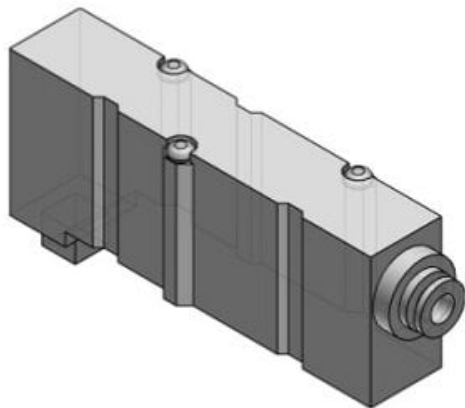

## Blok wydechowy (SY50M-79-1A-C6) - SMC

**Numer artykułu SKU:**  
**SY50M-79-1A-C6**

Numer artykułu producenta:  
-----

Czas wysyłki: 6 tygodni