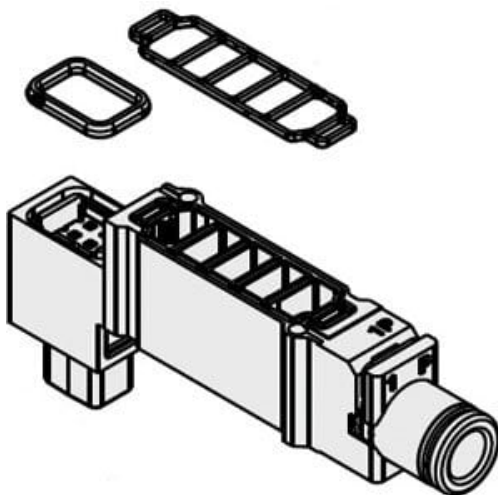

Przekładka wydechowa (SY30M-39-1A-C4) - SMC

Numer artykułu SKU:
SY30M-39-1A-C4

Numer artykułu producenta:

Czas wysyłki: Do 5-7 dni

OPIS PRODUKTU

Dane techniczne

Typ modułu	39 (Blok indywidualnego odpowietrzania)
Moduł indywidualnego zasilania/odpowietrzania	1 (Przyłącze proste)
Wielkość przyłącza	C4 (ø4).

DANE TECHNICZNE

Wielkość przyłącza	średnica 4	Nr kat.	SY30M-39-1A-C4
Moduł indywidualnego zasilania/odpowietrzania	1 (przyłącze proste)		
Typ modułu	39 (blok indywidualnego odpowietrzania)		