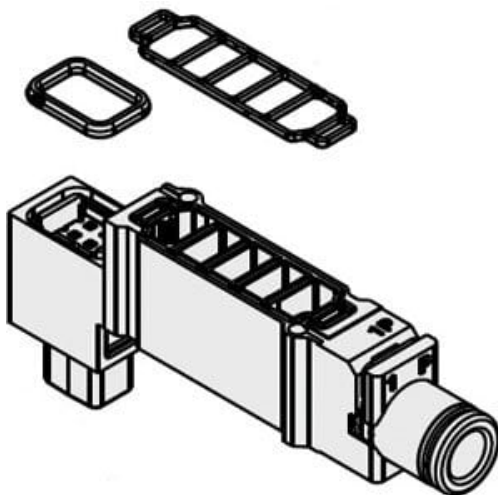

Przekładka wydechowa (SY30M-39-1A-C6) - SMC

**Numer artykułu SKU:
SY30M-39-1A-C6**

Numer artykułu producenta:

Czas wysyłki: Do 3-5 dni

OPIS PRODUKTU

Dane techniczne

Seria SY3000

Typ dystansowy Indywidualna przekładka wydechowa

Średnica tłoka Złącze szybkozłączone $\Phi 6$

DANE TECHNICZNE

Wielkość przyłącza	średnica 6	Nr kat.	SY30M-39-1A-C6
Moduł indywidualnego zasilania/odpowietrzania	1 (przyłącze proste)		
Typ modułu	39 (blok indywidualnego odpowietrzania)		