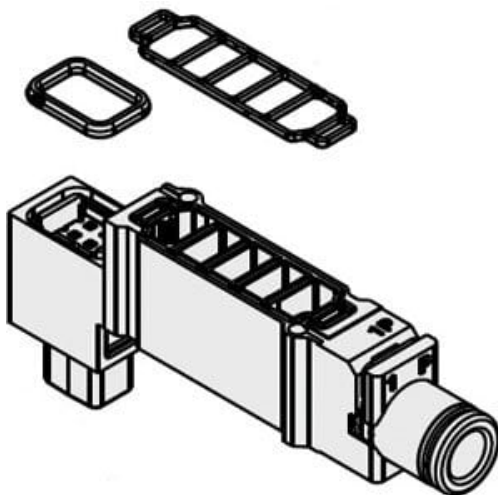

## Przekładka wydechowa (SY30M-39-1A-N1) - SMC

**Numer artykułu SKU:  
SY30M-39-1A-N1**

Numer artykułu producenta:  
-----

Czas wysyłki: 6 tygodni

## Dane techniczne

Typ modułu	39 (Blok indywidualnego odpowietrzania)
Moduł indywidualnego zasilania/odpowietrzania	1 (Przyłącze proste)
Wielkość przyłączy	N1 (ø1/8").

## DANE TECHNICZNE

Gwint	1/8	Nr kat.	SY30M-39-1A-N1
Wielkość przyłącza	N1 (średnica 1/8")		
Moduł indywidualnego zasilania/odpowietrzania	1 (przyłącze proste)		
Typ modułu	39 (blok indywidualnego odpowietrzania)		