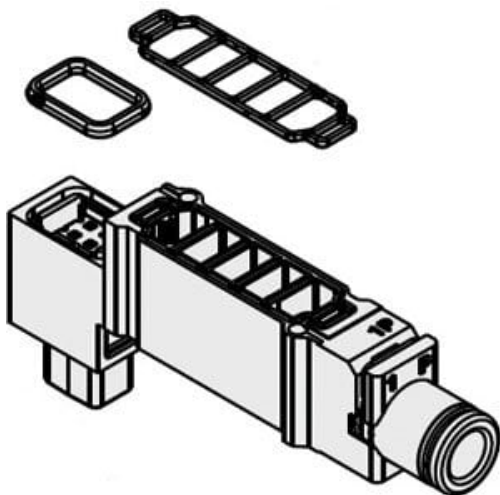

## Przekładka wydechowa (SY30M-39-1A-N7) - SMC

Numer artykułu SKU:  
**SY30M-39-1A-N7**

Numer artykułu producenta:  
-----

Czas wysyłki: 5 tygodni

## Dane techniczne

Typ modułu	39 (Blok indywidualnego odpowietrzania)
Moduł indywidualnego zasilania/odpowietrzania	1 (Przyłącze proste)
Wielkość przyłączy	N7 (ø1/4").

## DANE TECHNICZNE

Gwint	1/4
Wielkość przyłącza	N7 (średnica 1/4")
Moduł indywidualnego zasilania/odpowietrzania	1 (przyłącze proste)
Typ modułu	39 (blok indywidualnego odpowietrzania)

Nr kat.	SY30M-39-1A-N7
---------	----------------