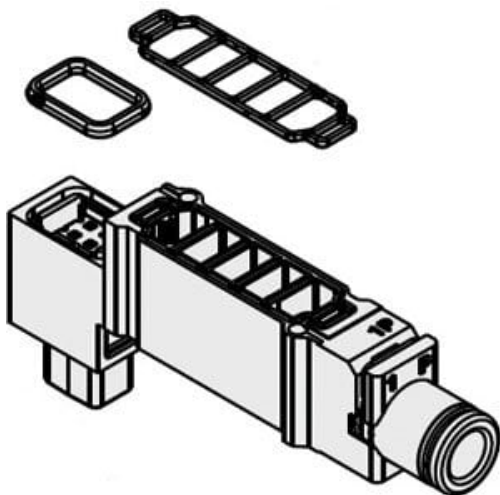

Przekładka wydechowa (SY50M-39-1A-C4) - SMC

Numer artykułu SKU:
SY50M-39-1A-C4

Numer artykułu producenta:

Czas wysyłki: 6 tygodni

OPIS PRODUKTU

Dane techniczne

Typ modułu	39 (Blok indywidualnego odpowietrzania)
Moduł indywidualnego zasilania/odpowietrzania	1 (Przyłącze proste)
Wielkość przyłącza	C4 (ø4).

DANE TECHNICZNE

Wielkość przyłącza	średnica 4	Nr kat.	SY50M-39-1A-C4
Moduł indywidualnego zasilania/odpowietrzania	1 (przyłącze proste)		
Typ modułu	39 (blok indywidualnego odpowietrzania)		