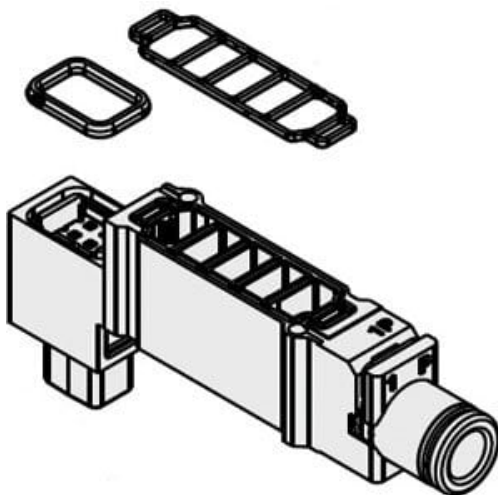

## Przekładka wydechowa (SY50M-39-1A-C6) - SMC

Numer artykułu SKU:  
**SY50M-39-1A-C6**

Numer artykułu producenta:  
-----

Czas wysyłki: Do 3-5 dni

## Dane techniczne

Typ modułu	39 (Blok indywidualnego odpowietrzania)
Moduł indywidualnego zasilania/odpowietrzania	1 (Przyłącze proste)
Wielkość przyłączy	C6 (ø6).

## DANE TECHNICZNE

Wielkość przyłączy	średnica 6	Nr kat.	SY50M-39-1A-C6
Moduł indywidualnego zasilania/odpowietrzania	1 (przyłącze proste)		
Typ modułu	39 (blok indywidualnego odpowietrzania)		