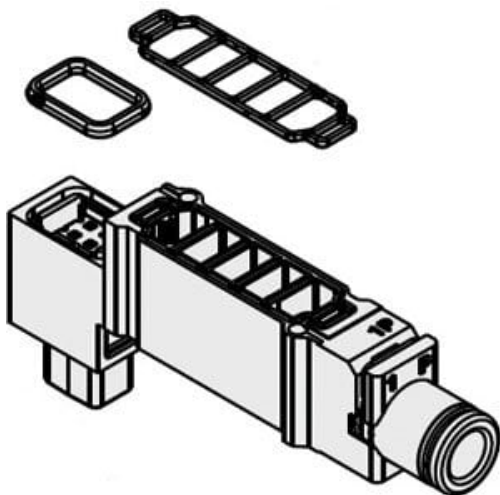

Przedłużka zasilania, zespół (SY30M-38-1A-C2) - SMC

Numer artykułu SKU:
SY30M-38-1A-C2

Numer artykułu producenta:

Czas wysyłki: 6 tygodni

OPIS PRODUKTU

Dane techniczne

Typ modułu	38 (Blok indywidualnego zasilania)
Moduł indywidualnego zasilania/odpowietrzania	1 (Przyłącze proste)
Wielkość przyłączy	C2 (ø2).

DANE TECHNICZNE

Wielkość przyłączy	średnica 2	Nr kat.	SY30M-38-1A-C2
Moduł indywidualnego zasilania/odpowietrzania	1 (przyłącze proste)		
Typ modułu	38 (blok indywidualnego zasilania)		