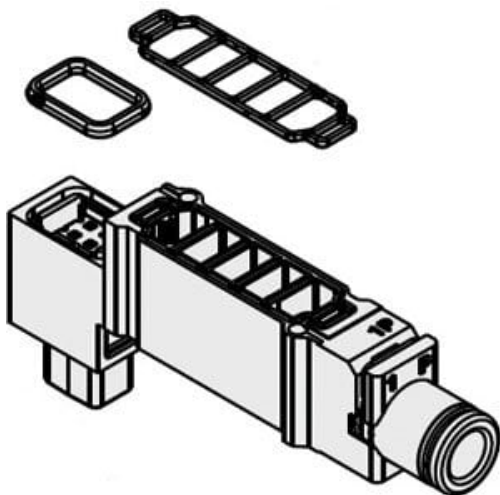

## Przedłużka zasilania (SY30M-38-1A-C4) - SMC

**Numer artykułu SKU:**  
**SY30M-38-1A-C4**

Numer artykułu producenta:  
-----

Czas wysyłki: Do 5-7 dni

## Dane techniczne

Typ modułu	38 (Blok indywidualnego zasilania)
Moduł indywidualnego zasilania/odpowietrzania	1 (Przyłącze proste)
Wielkość przyłącza	C4 (ø4).

## DANE TECHNICZNE

Wielkość przyłącza	średnica 4	Nr kat.	SY30M-38-1A-C4
Moduł indywidualnego zasilania/odpowietrzania	1 (przyłącze proste)		
Typ modułu	38 (blok indywidualnego zasilania)		