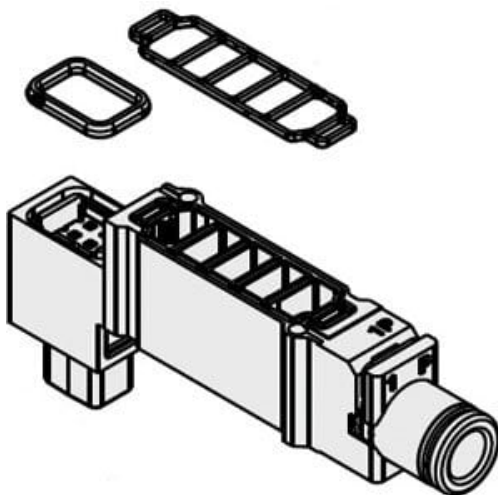

## Zespół dystansowy SUP (SY50M-38-1A-C4) - SMC

Numer artykułu SKU:  
**SY50M-38-1A-C4**

Numer artykułu producenta:  
-----

Czas wysyłki: Do 5-7 dni

## Dane techniczne

Typ modułu	38 (Blok indywidualnego zasilania)
Moduł indywidualnego zasilania/odpowietrzania	1 (Przyłącze proste)
Wielkość przyłączy	C4 (ø4).

## DANE TECHNICZNE

Wielkość przyłączy	średnica 4	Nr kat.	SY50M-38-1A-C4
Moduł indywidualnego zasilania/odpowietrzania	1 (przyłącze proste)		
Typ modułu	38 (blok indywidualnego zasilania)		