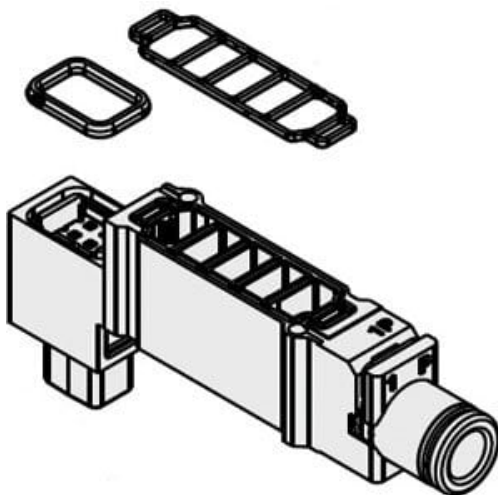

Zespół dystansowy SUP (SY50M-38-1A-C8) - SMC

Numer artykułu SKU:
SY50M-38-1A-C8

Numer artykułu producenta:

Czas wysyłki: 24-48h

OPIS PRODUKTU

Dane techniczne

Typ modułu	38 (Blok indywidualnego zasilania)
Moduł indywidualnego zasilania/odpowietrzania	1 (Przyłącze proste)
Wielkość przyłączy	C8 (ø8).

DANE TECHNICZNE

Wielkość przyłączy	średnica 8	Nr kat.	SY50M-38-1A-C8
Moduł indywidualnego zasilania/odpowietrzania	1 (przyłącze proste)		
Typ modułu	38 (blok indywidualnego zasilania)		