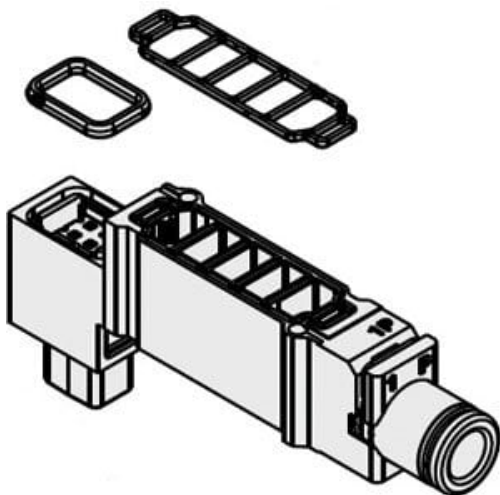

## Zespół dystansowy SUP (SY50M-38-3A-L8) - SMC

**Numer artykułu SKU:  
SY50M-38-3A-L8**

Numer artykułu producenta:  
-----

Czas wysyłki: 6 tygodni

## Dane techniczne

Typ modułu	38 (Blok indywidualnego zasilania)
Moduł indywidualnego zasilania/odpowietrzania	3 (Przyłącze kątowe długie)
Wielkość przyłączy	L8 (ø8).

### DANE TECHNICZNE

Wielkość przyłączy	średnica 8	Nr kat.	SY50M-38-3A-L8
Moduł indywidualnego zasilania/odpowietrzania	3 (przyłącze kątowe długie)		
Typ modułu	38 (blok indywidualnego zasilania)		