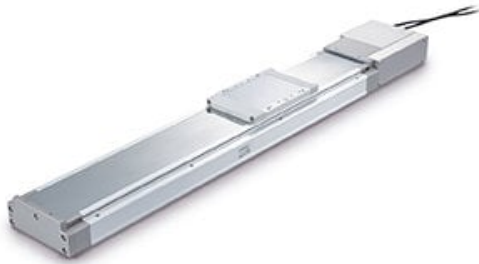

Najszerza
oferta
pneumatyki
w Polsce

Szybka dostawa
24 h / 48 h

Biuro Obsługi Klienta
+48 71 799 45 81

Siłownik liniowy elektryczny (LEJB40NT-1000-X18) - SMC

**Numer artykułu SKU:
LEJB40NT-1000-X18**

Numer artykułu producenta:

Tylko na zamówienie

OPIS PRODUKTU

DANE TECHNICZNE

Nr kat.

LEJB40NT-1000-X18