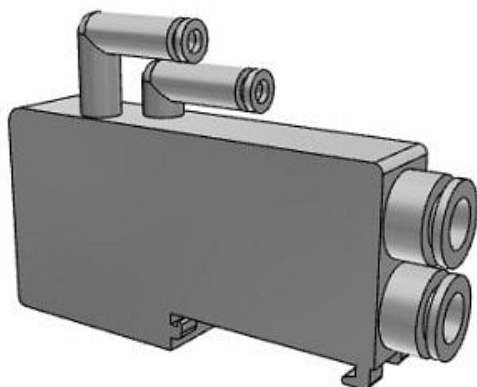

Najszerza
oferta
pneumatyki
w Polsce

Szybka dostawa
24 h / 48 h

Biuro Obsługi Klienta
+48 71 799 45 81

Zespół bloku zasilania/wydechu (SJ3000-50-1AR-C8-N) - SMC

**Numer artykułu SKU:
SJ3000-50-1AR-C8-N**

Numer artykułu producenta:

Czas wysyłki: Do 3-5 dni

OPIS PRODUKTU

DANE TECHNICZNE

Nr kat.

SJ3000-50-1AR-C8-N