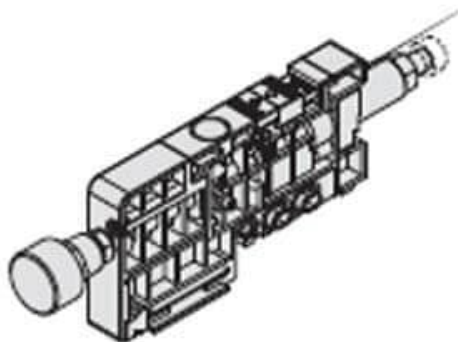

Najszerza
oferta
pneumatyki
w Polsce

Szybka dostawa
24 h / 48 h

Biuro Obsługi Klienta
+48 71 799 45 81

Zespół bloku zasilania/wydechu (SJ3000-50-17A-C6) - SMC

Numer artykułu SKU:
SJ3000-50-17A-C6

Numer artykułu producenta:

Tylko na zamówienie

OPIS PRODUKTU

DANE TECHNICZNE

Nr kat.

SJ3000-50-17A-C6