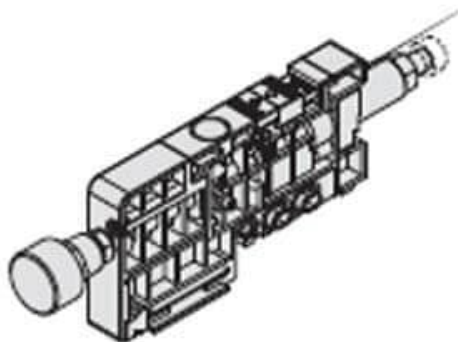

Najszerza
oferta
pneumatyki
w Polsce

Szybka dostawa
24 h / 48 h

Biuro Obsługi Klienta
+48 71 799 45 81

Zespół bloku zasilania/wydechu dla SJ4000 (SJ4000-50-2A-C10) - SMC

Numer artykułu SKU:
SJ4000-50-2A-C10

Numer artykułu producenta:

Tylko na zamówienie

OPIS PRODUKTU

DANE TECHNICZNE

Nr kat.

SJ4000-50-2A-C10