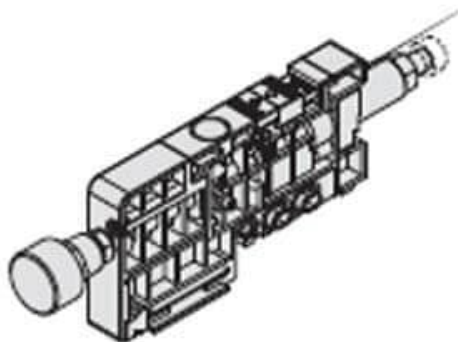

Najszerza
oferta
pneumatyki
w Polsce

Szybka dostawa
24 h / 48 h

Biuro Obsługi Klienta
+48 71 799 45 81

Zespół bloku zasilania/wydechu dla SJ4000 (SJ4000-50-1A-C10) - SMC

Numer artykułu SKU:
SJ4000-50-1A-C10

Numer artykułu producenta:

Tylko na zamówienie

OPIS PRODUKTU

DANE TECHNICZNE

Nr kat.

SJ4000-50-1A-C10