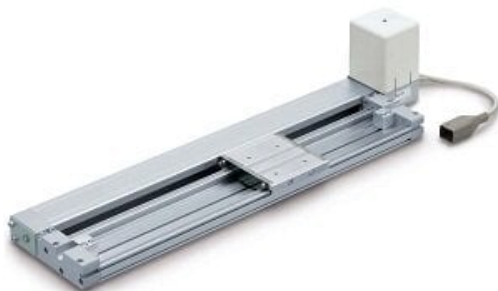

Siłownik liniowy elektryczny, skok 600, z krzywką (LEMC32T-900) - SMC

**Numer artykułu SKU:
LEMC32T-900**

Numer artykułu producenta:

Czas wysyłki: 7 tygodni

OPIS PRODUKTU

Dane techniczne

Rozmiar	32
Pozycja montażu silnika	Montaż górny
Skok	Skok 900 mm
Opcja silnika	Bez blokady
Typ kabla siłownika	Bez kabla
Długość kabla siłownika	Bez kabla
Typ kontrolera	Bez kontrolera
Długość kabla I/O, wtyczka komunikacyjna	Bez kabla, bez złącza komunikacyjnego
Montaż kontrolera	Montaż na śruby

DANE TECHNICZNE

Skok	900 mm
Wielkość	32
Długość kabla I/O dla sterownika JXC i opcja złącza komunikacyjnego	brak
Długość kabla I/O dla sterownika LEC	bez kabla
Długość kabla silnika	bez kabla
Sterownik	bez sterownika
Opcja	brak
Opcje silnika	bez hamulca
Pozycja montażu silnika	na górze
Sposób montażu sterownika	montaż za pomocą śrub
Typ kabla silnika	bez kabla
Protokół	brak