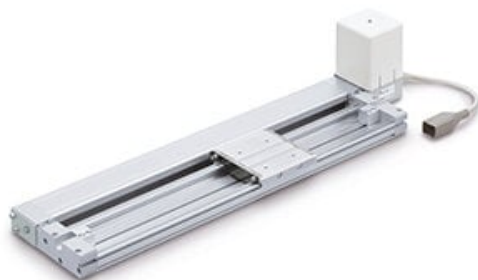

Siłownik liniowy elektryczny, skok 700, z krzywką (LEMC25LT-700) - SMC

**Numer artykułu SKU:
LEMC25LT-700**

Numer artykułu producenta:

Tylko na zamówienie

OPIS PRODUKTU

Dane techniczne

Wielkość	25
Pozycja montażu silnika	L (Symetryczne, montaż od góry)
Skok	700 mm.
Opcje silnika	Bez hamulca
Typ kabla silnika	Bez kabla
Długość kabla silnika	Bez kabla
Sterownik	Bez sterownika
Długość kabla I/O dla sterownika LEC	Bez kabla
Protokół	Brak
Opcja	Brak
Sposób montażu sterownika	Montaż za pomocą śrub
Długość kabla I/O dla sterownika JXC i opcja złącza komunikacyjnego	Brak

DANE TECHNICZNE

Nr kat.

LEMC25LT-700

Data wygenerowania podsumowania: 08.06.2026r, g. 10:57