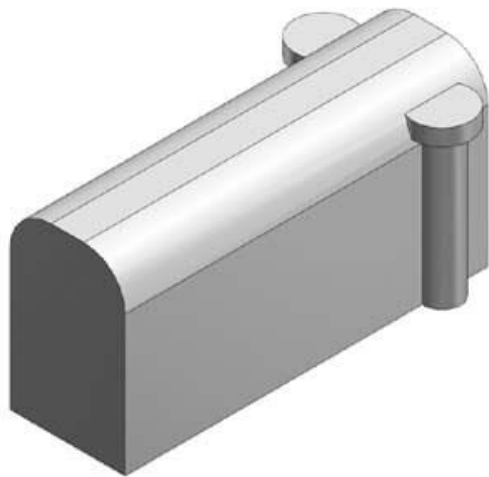

Najszerza
oferta
pneumatyki
w Polsce

Szybka dostawa
24 h / 48 h

Biuro Obsługi Klienta
+48 71 799 45 81

Płytki zaśllepiająca do SS073B (SS070B-10A) - SMC

Numer artykułu SKU:
SS070B-10A

Numer artykułu producenta:

Czas wysyłki: Do 5-7 dni

OPIS PRODUKTU

DANE TECHNICZNE

Model	SS070B	Nr kat.	SS070B-10A
-------	--------	---------	------------

Data wygenerowania podsumowania: 05.06.2026r, g. 09:09