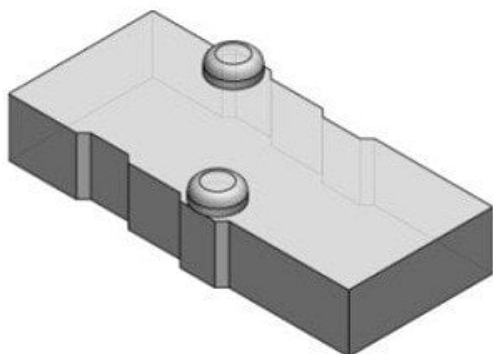

Najszerza
oferta
pneumatyki
w Polsce

Szybka dostawa
24 h / 48 h

Biuro Obsługi Klienta
+48 71 799 45 81

Płyta zaślepiająca z uszczelką i śrubami (SYJ3000-21-12A-Q) - SMC

Numer artykułu SKU:
SYJ3000-21-12A-Q

Numer artykułu producenta:

Czas wysyłki: 24-48h

OPIS PRODUKTU

Dane techniczne

Typ 12A (Typ 20,20SA,41,S41,46,S46,31,S31,32,S32,32SA)

DANE TECHNICZNE

| | | | |
|-----|--|---------|------------------|
| Typ | 12A (typ 20,20SA,41,S41,46,S46,31,S31,32,S32,32SA) | Nr kat. | SYJ3000-21-12A-Q |
|-----|--|---------|------------------|