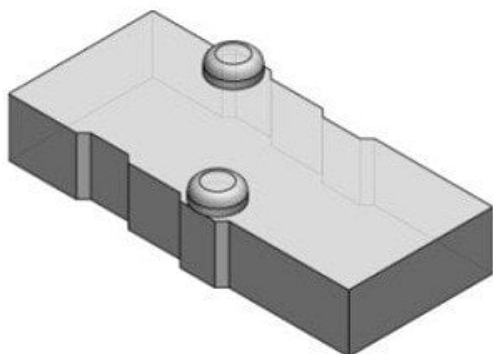

Najszerza
oferta
pneumatyki
w Polsce

Szybka dostawa
24 h / 48 h

Biuro Obsługi Klienta
+48 71 799 45 81

Płyta zaślepiająca z uszczelką i śrubami (SYJ3000-21-13A-Q) - SMC

Numer artykułu SKU:
SYJ3000-21-13A-Q

Numer artykułu producenta:

Czas wysyłki: 7 tygodni

OPIS PRODUKTU

Dane techniczne

Typ 13A (Typ 21P,32P)

DANE TECHNICZNE

Typ	13A (typ 21P,32P)	Nr kat.	SYJ3000-21-13A-Q
-----	-------------------	---------	------------------