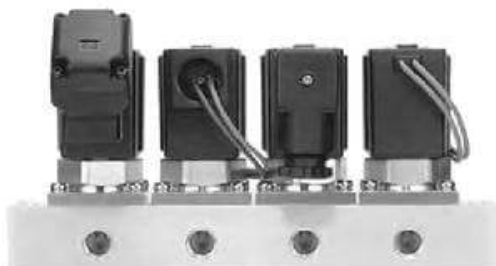

Podstawa listwy rozdzielającej do nowego VX (V VX212D02AX500) - SMC

**Numer artykułu SKU:
V VX212D02AX500**

Numer artykułu producenta:

Tylko na zamówienie

OPIS PRODUKTU

DANE TECHNICZNE

Nr kat.

V VX212D02AX500