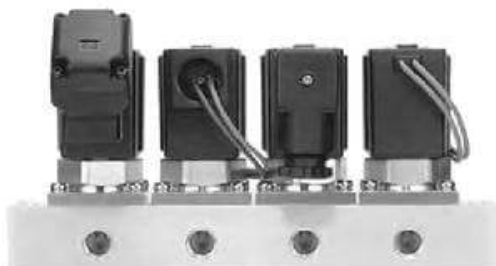

## Podstawa listwy rozdzielającej do nowego VX (V VX212D04DX500) - SMC

**Numer artykułu SKU:  
V VX212D04DX500**

Numer artykułu producenta:  
-----

Tylko na zamówienie