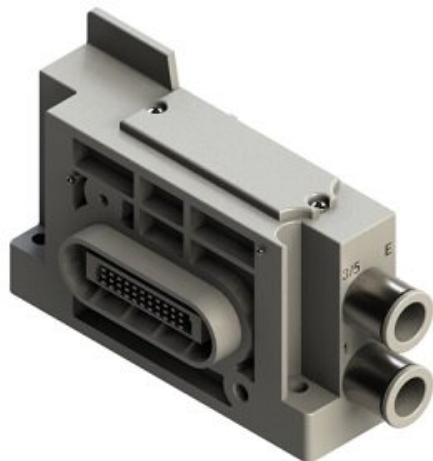

## Blok SUP/EXH, zaślepka (JSY11M-1P-1A-00) - SMC

**Numer artykułu SKU:**  
**JSY11M-1P-1A-00**

Numer artykułu producenta:  
-----

Czas wysyłki: 5 tygodni