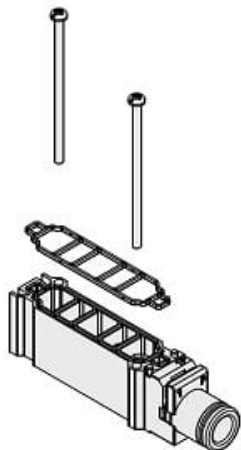

Przekładka wydechowa, typ bez wtyczki (JSY11M-39-1A-C4) - SMC

**Numer artykułu SKU:
JSY11M-39-1A-C4**

Numer artykułu producenta:

Czas wysyłki: 5 tygodni

OPIS PRODUKTU

Dane techniczne

Seria 1 (JSY1000).
Typ modułu 39 (Blok indywidualnego odpowietrzania)
Wielkość przyłączy C4 (Przyłącza wtykowe $\varnothing 4$)

DANE TECHNICZNE

Wielkość przyłącza	złączki wtykowe średnica D4	Nr kat.	JSY11M-39-1A-C4
Seria	1 (JSY1000)		
Typ modułu	39 (blok indywidualnego odpowietrzania)		