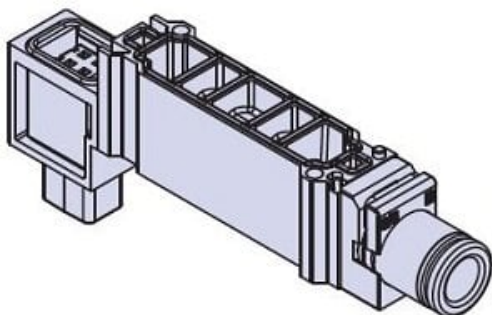

Przedłużka wydechowa, typ wtykowy (JSY11M-39P-1A-C4) - SMC

Numer artykułu SKU:
JSY11M-39P-1A-C4

Numer artykułu producenta:

Czas wysyłki: 24-48h

OPIS PRODUKTU

Dane techniczne

Seria 1 (JSY1000).
Typ modułu 39 (Blok indywidualnego odpowietrzania)
Wielkość przyłączy C4 (Przyłącza wtykowe $\varnothing 4$)

DANE TECHNICZNE

Wielkość przyłącza	złączki wtykowe średnica D4	Nr kat.	JSY11M-39P-1A-C4
Seria	1 (JSY1000)		
Typ modułu	39 (blok indywidualnego odpowietrzania)		