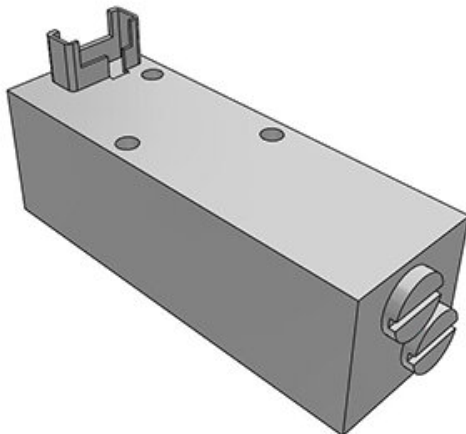

Najszersza
oferta
pneumatyki
w Polsce

Szybka dostawa
24 h / 48 h

Biuro Obsługi Klienta
+48 71 799 45 81

Płyta (VVFS3000-25A-2) - SMC

Numer artykułu SKU:
VVFS3000-25A-2

Numer artykułu producenta:

Tylko na zamówienie

OPIS PRODUKTU

DANE TECHNICZNE

Nr kat.

VVFS3000-25A-2