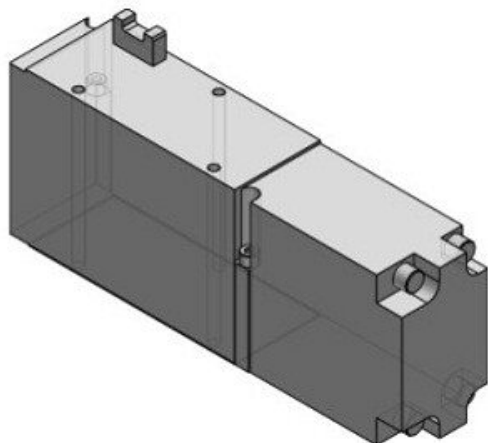

Najszerza
oferta
pneumatyki
w Polsce

Szybka dostawa
24 h / 48 h

Biuro Obsługi Klienta
+48 71 799 45 81

Płyta (VVFS3000-22A-1) - SMC

Numer artykułu SKU:
VVFS3000-22A-1

Numer artykułu producenta:

Czas wysyłki: 7 tygodni

OPIS PRODUKTU

Dane techniczne

Typ płyty 1 (Okablowanie wewnętrzne)

DANE TECHNICZNE

Typ płyty	1 (okablowanie wewnętrzne)	Nr kat.	VVFS3000-22A-1
-----------	----------------------------	---------	----------------