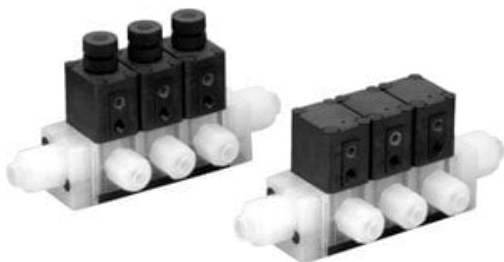

## Rozdzielacz PFA na 2 stanowiska (LLC2A-02-S0700) - SMC

**Numer artykułu SKU:  
LLC2A-02-S0700**

Numer artykułu producenta:  
-----

Czas wysyłki: 7 tygodni

## Dane techniczne

Wielkość korpusu	Wielkość 2
Ilość stanowisk	2 stanowisk
Średnica przewodu, przyłącze P/strona L	07 (NPT1/4)
Średnica przewodu, przyłącze P/strona R	00 (Korek)

### DANE TECHNICZNE

Ilość stanowisk	2 stanowiska
Wielkość korpusu	wielkość 2
Średnica przewodu, przyłącze P/strona L	07 (NPT 1/4)
Średnica przewodu, przyłącze P/strona R	00 (korek)

Nr kat.

LLC2A-02-S0700