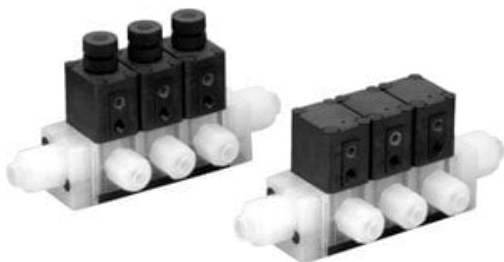

Rozdzielacz PFA na 2 stanowiska (LLC4A-02-S1300) - SMC

**Numer artykułu SKU:
LLC4A-02-S1300**

Numer artykułu producenta:

Czas wysyłki: 7 tygodni

OPIS PRODUKTU

Dane techniczne

Wielkość korpusu	Wielkość 4
Ilość stanowisk	2 stanowisk
Średnica przewodu, przyłącze P/strona L	13 (NPT1/2)
Średnica przewodu, przyłącze P/strona R	00 (Korek)

DANE TECHNICZNE

Ilość stanowisk	2 stanowiska
Wielkość korpusu	wielkość 4
Średnica przewodu, przyłącze P/strona L	13 (NPT1/2)
Średnica przewodu, przyłącze P/strona R	00 (korek)

Nr kat.

LLC4A-02-S1300