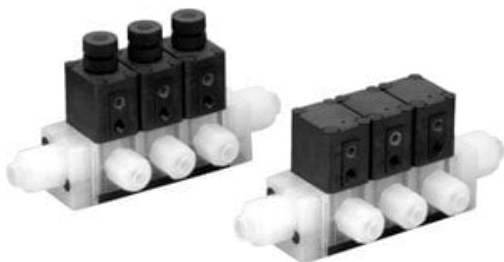

Rozdzielacz PFA na 4 stanowiska (LLC4A-04-S1300) - SMC

**Numer artykułu SKU:
LLC4A-04-S1300**

Numer artykułu producenta:

Czas wysyłki: 7 tygodni

OPIS PRODUKTU

Dane techniczne

Wielkość korpusu	Wielkość 4
Ilość stanowisk	4 stanowisk
Średnica przewodu, przyłącze P/strona L	13 (NPT1/2)
Średnica przewodu, przyłącze P/strona R	00 (Korek)

DANE TECHNICZNE

Ilość stanowisk	4 stanowiska
Wielkość korpusu	wielkość 4
Średnica przewodu, przyłącze P/strona L	13 (NPT1/2)
Średnica przewodu, przyłącze P/strona R	00 (korek)

Nr kat.

LLC4A-04-S1300