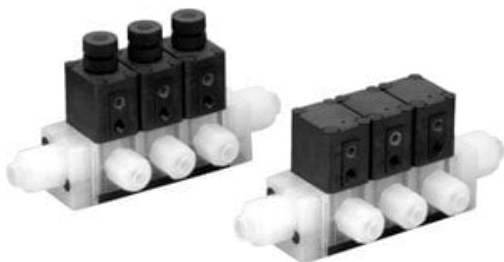

## Rozdzielacz PFA na 5 stanowisk (LLC2A-05-S07) - SMC

**Numer artykułu SKU:  
LLC2A-05-S07**

Numer artykułu producenta:  
-----

Czas wysyłki: 7 tygodni

## Dane techniczne

Wielkość korpusu

Wielkość 2

Ilość stanowisk

5 stanowisk

Średnica przewodu, przyłącze P/strona L 07 (NPT1/4)

Średnica przewodu, przyłącze P/strona R Takie same jak przyłącza z lewej strony

### DANE TECHNICZNE

Ilość stanowisk	5 stanowisk
Wielkość korpusu	wielkość 2
Średnica przewodu, przyłącze P/strona L	07 (NPT 1/4)
Średnica przewodu, przyłącze P/strona R	takie same jak przyłącza z lewej strony