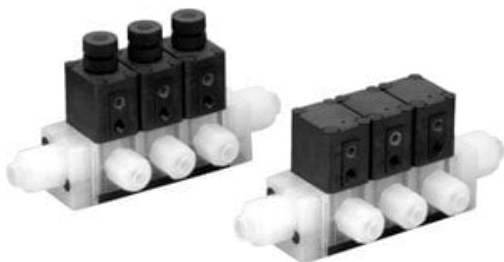

Rozdzielacz PFA na 2 stanowiska (LLC3A-02-S10) - SMC

**Numer artykułu SKU:
LLC3A-02-S10**

Numer artykułu producenta:

Czas wysyłki: 7 tygodni

OPIS PRODUKTU

Dane techniczne

Wielkość korpusu

Wielkość 3

Ilość stanowisk

2 stanowisk

Średnica przewodu, przyłącze P/strona L 10 (Rc10)

Średnica przewodu, przyłącze P/strona R Takie same jak przyłącza z lewej strony

DANE TECHNICZNE

Ilość stanowisk	2 stanowiska
Wielkość korpusu	wielkość 3
Średnica przewodu, przyłącze P/strona L	10 (Rc10)
Średnica przewodu, przyłącze P/strona R	takie same jak przyłącza z lewej strony