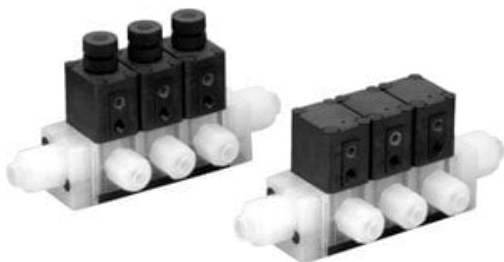

Rozdzielacz PFA na 3 stanowiska (LLC2A-03-S06) - SMC

**Numer artykułu SKU:
LLC2A-03-S06**

Numer artykułu producenta:

Czas wysyłki: 7 tygodni

OPIS PRODUKTU

Dane techniczne

Wielkość korpusu

Wielkość 2

Ilość stanowisk

3 stanowisk

Średnica przewodu, przyłącze P/strona L 06 (Rc6)

Średnica przewodu, przyłącze P/strona R Takie same jak przyłącza z lewej strony

DANE TECHNICZNE

Ilość stanowisk	3 stanowiska
Wielkość korpusu	wielkość 2
Średnica przewodu, przyłącze P/strona L	06 (Rc6)
Średnica przewodu, przyłącze P/strona R	takie same jak przyłącza z lewej strony