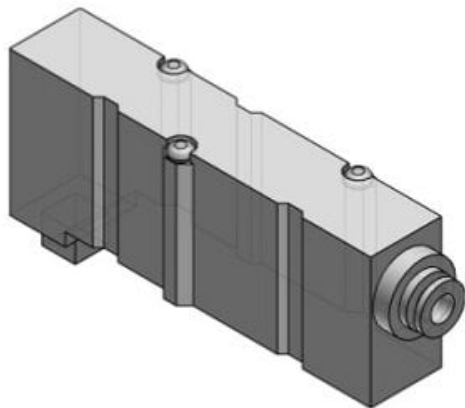

Najszerza
oferta
pneumatyki
w Polsce

Szybka dostawa
24 h / 48 h

Biuro Obsługi Klienta
+48 71 799 45 81

Zespół bloków SUP indywidualny (SY70M-78-1A-C12) - SMC

Numer artykułu SKU:
SY70M-78-1A-C12

Numer artykułu producenta:

Czas wysyłki: Do 3-5 dni

OPIS PRODUKTU

DANE TECHNICZNE

Nr kat.

SY70M-78-1A-C12