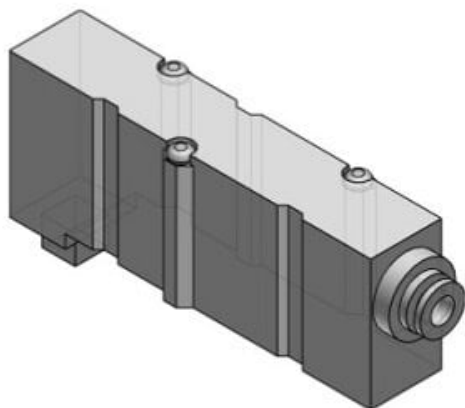

Zespół bloków SUP indywidualny, seria SY7000 (SY70M-78-1A-C6) - SMC

Numer artykułu SKU:
SY70M-78-1A-C6

Numer artykułu producenta:

Czas wysyłki: 6 tygodni

OPIS PRODUKTU

DANE TECHNICZNE

Nr kat.

SY70M-78-1A-C6