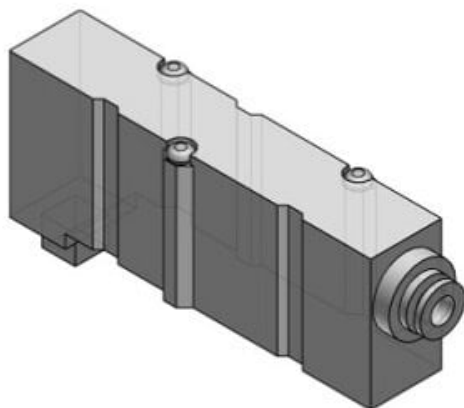

Zespół bloków SUP indywidualny, seria SY7000 (SY70M-78-1A-C8) - SMC

**Numer artykułu SKU:
SY70M-78-1A-C8**

Numer artykułu producenta:

Czas wysyłki: 6 tygodni

OPIS PRODUKTU

Dane techniczne

Seria SY7000
Typ bloku Indywidualny blok SUP
Średnica tłoka Złącze szybkozłączone $\Phi 8$

DANE TECHNICZNE

Nr kat.

SY70M-78-1A-C8