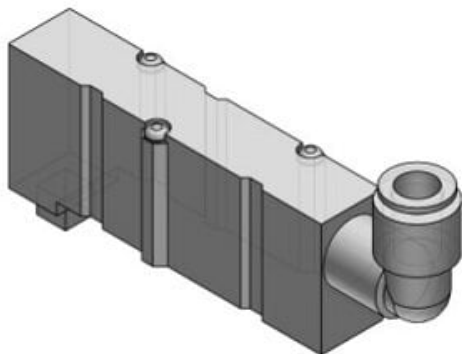

Najszerza
oferta
pneumatyki
w Polsce

Szybka dostawa
24 h / 48 h

Biuro Obsługi Klienta
+48 71 799 45 81

Zespół bloków SUP indywidualny (SY70M-78-2A-L8) - SMC

Numer artykułu SKU:
SY70M-78-2A-L8

Numer artykułu producenta:

Czas wysyłki: 7 tygodni

OPIS PRODUKTU

DANE TECHNICZNE

Nr kat.

SY70M-78-2A-L8