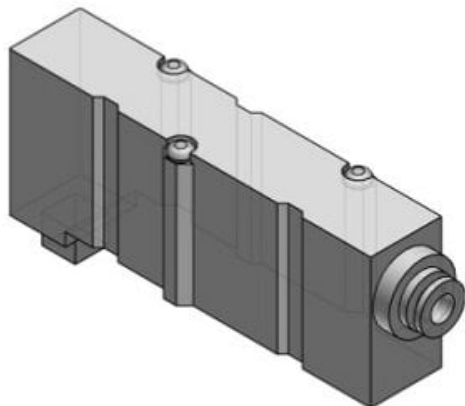

Najszerza
oferta
pneumatyki
w Polsce

Szybka dostawa
24 h / 48 h

Biuro Obsługi Klienta
+48 71 799 45 81

Indywidualny zespół bloku wydechowego SY7000 (SY70M-79-1A-C12) - SMC

Numer artykułu SKU:
SY70M-79-1A-C12

Numer artykułu producenta:

Czas wysyłki: Do 3-5 dni

OPIS PRODUKTU

DANE TECHNICZNE

Nr kat.

SY70M-79-1A-C12