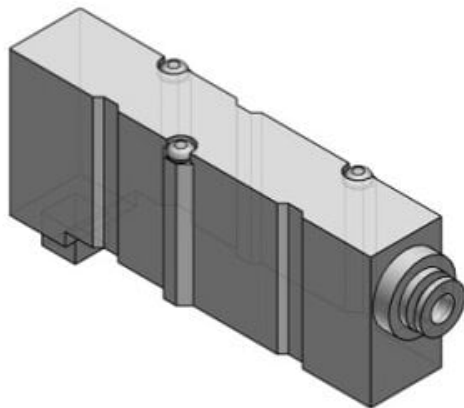

Indywidualny zespół bloku wydechowego SY7000 (SY70M-79-1A-C6) - SMC

**Numer artykułu SKU:
SY70M-79-1A-C6**

Numer artykułu producenta:

Czas wysyłki: 7 tygodni

OPIS PRODUKTU

DANE TECHNICZNE

Nr kat.

SY70M-79-1A-C6