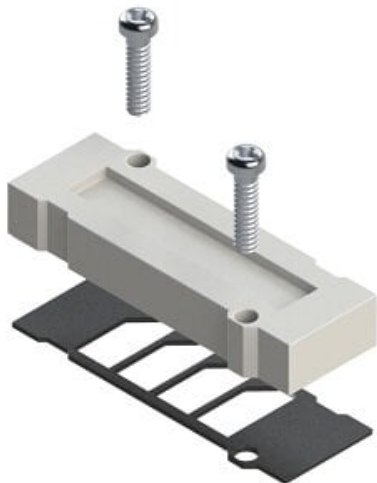

Płyta zaślepiająca z uszczelkami i śrubami (SY7000-26-1A-Q) - SMC

Numer artykułu SKU:
SY7000-26-1A-Q

Numer artykułu producenta:

Czas wysyłki: Natychmiast

OPIS PRODUKTU

Dane techniczne

Typ płyty 1A (Typ 20)

DANE TECHNICZNE

Typ płyty	1A (typ 20)	Nr kat.	SY7000-26-1A-Q
-----------	-------------	---------	----------------