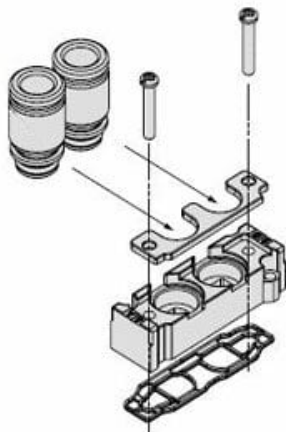

Najszerza
oferta
pneumatyki
w Polsce

Szybka dostawa
24 h / 48 h

Biuro Obsługi Klienta
+48 71 799 45 81

Zespół bloku portu zaworu, Push-in Dia06 (SY70V-6AR-C6) - SMC

Numer artykułu SKU:
SY70V-6AR-C6

Numer artykułu producenta:

Czas wysyłki: Do 3-5 dni

OPIS PRODUKTU

DANE TECHNICZNE

Nr kat.

SY70V-6AR-C6